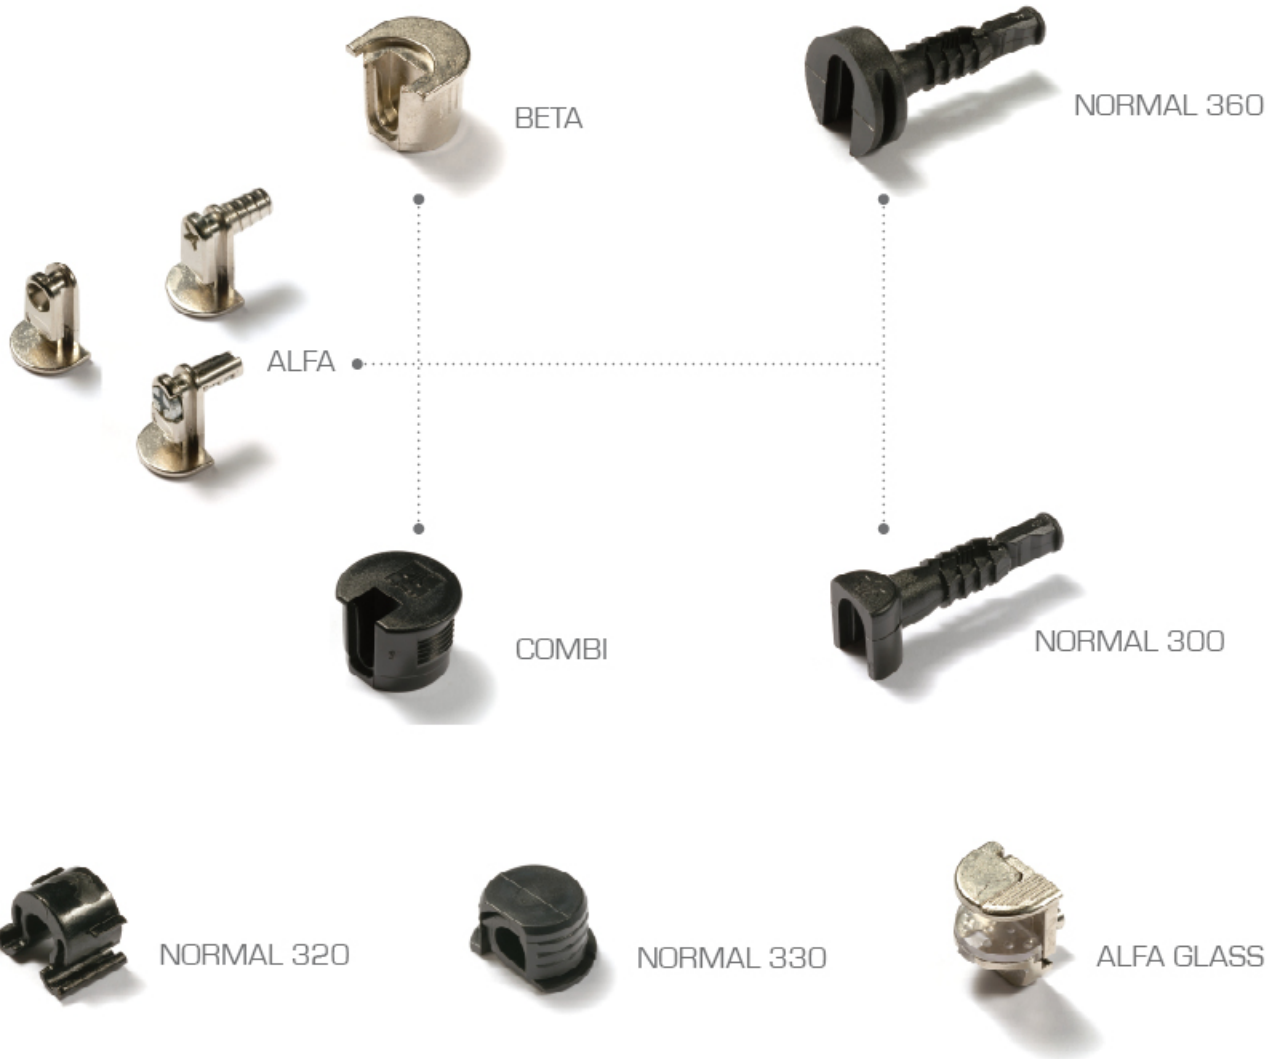

SUPERELICA

ELICA

SUPERLOCK

MEGALOCK

Giunti verticali

Vertical fitting - Vertikalverbinder -
Jonctions verticales - Uniones verticales

COMBI

BETA

MINICOMBI

Giunti a scatto

Snap fitting - Schnapp-verbinder -
Assembleurs rapides - Uniones en clip

NORMAL 650

NORMAL 680

NORMAL 720

NORMAL 750

NORMAL 800

NORMAL 850

Reggipiani

Shelf support - Bodentraeger -

Soutien rayon - soportes de baldas

Regolatori di livello

Level adjuster - Höhenversteller

Regulateurs de niveau - Niveladores

NORMAL 400

Expansion ANKOR bushes - ANKOR Spreizmuffen -
Insert ANKOR à expansion - Tuercas ANKOR expandibles

ESTRAIBILE
EXTRACTABLE
HERAUSZIEHBARE
AMOVIBLE
EXTRAIBLE

M6 x 8 x 12

M4 x 7.5 x 5

M6 x 9 x 8

M4 x 9 x 5

M6 x 9 x 10