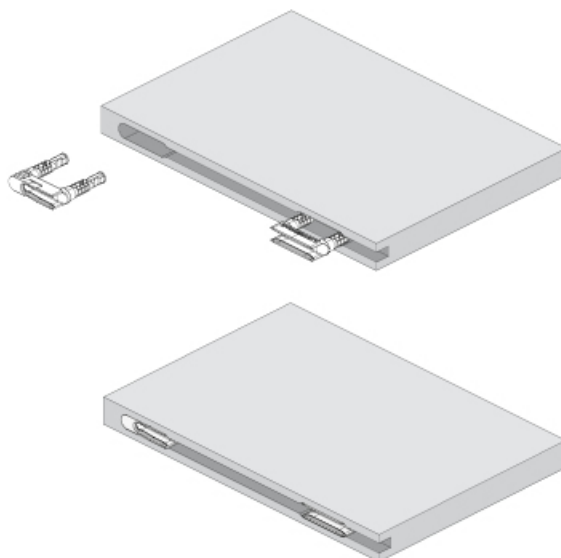

Expansion ANKOR bushes - ANKOR Spreizmuffen -
Insert ANKOR à expansion - Tuercas ANKOR expandibles

ESTRAIBILE
EXTRACTABLE
HERAUSZIEHBARE
AMOVIBLE
EXTRAIBLE

M6 x 8 x 12

M4 x 7.5 x 5

M6 x 9 x 8

M4 x 9 x 5

M6 x 9 x 10

M4 x 10 x 5

M6 x 10 x 13

M5 x 11 x 6

M6 x 12 x 8

Click - Clock

Ghost

EFFEGIBREVETTI 