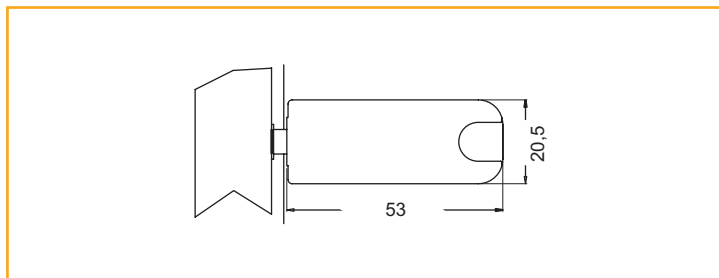

Perno filetto M 4

Bolt with M 4 thread
Gewindebolzen M 4
Tige filetée M 4
Pernio rosca M4

CLPMT041336

Dado di regolazione M 4

Regulation nut M 4
Einstellmutter M 4
Ecrou de réglage M 4
Tuerca de regulacion M4