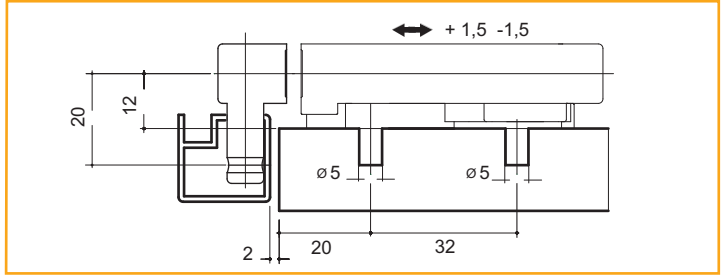

CLACKPAXX

Vite M4 x 12
 EURO screw M4 x 12
 Euroschraube M4 x 12
 Vis EURO M4 x 12
 Tornillo EURO M4 x 12

MLSCX005831

Esecuzioni disponibili	bianco	nero
Available finishings	white	black
Farben	weiss 01	schwarz 02
Finitions disponibles	blanc	noir
Colores	blanco	negro