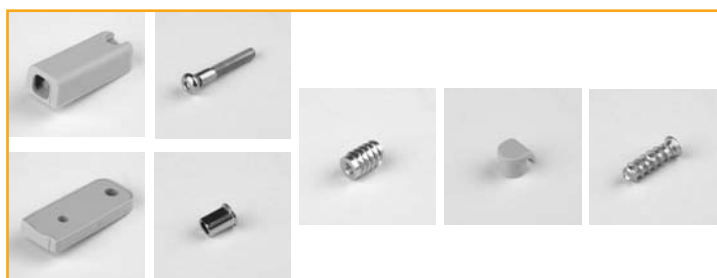

CLPMT041336

Dado di regolazione M 4
Regulation nut M 4
Einstemutter M 4
Ecrou de réglage M 4
Tuerca de regulacion M 4

CLDAD04FE36

Bussola per Click
Bush for Click
Muffe für Click
Insert pour Click
Tuerca para Click

Vite EURO
EURO screw
Euroschraube
Vis EURO
Tornillo EURO

BUCL0412030

SIXXX005831

Tappo per Click
Cap for Click
Abdeckkappe für Click
Bouchon pour Click
Tapon para Click

TPXCLXXX

CLDIS0505 ...

Chiusura magnetica
Magnetverschluss
Magnetic catch
Fermeture magnétique
Cierre magnético