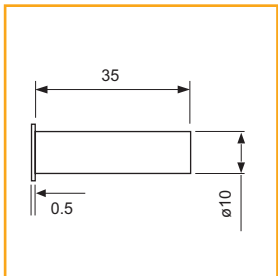

CLAFIXXXXX ...

Per ante con cerniere a spinta in apertura

For doors with opening sprung hinges

Für Türen mit Scharnieren mit Federöffnung

Pour portes avec charnières à ressort inversé

Para puertas con bisagras con muelle invertido

Esecuzioni disponibili	bianco	nero
Available finishings	white	black
Oberfläche	weiss	schwarz
Finitions disponibles	blanc	noir
Colores	blanco	negro

01

02