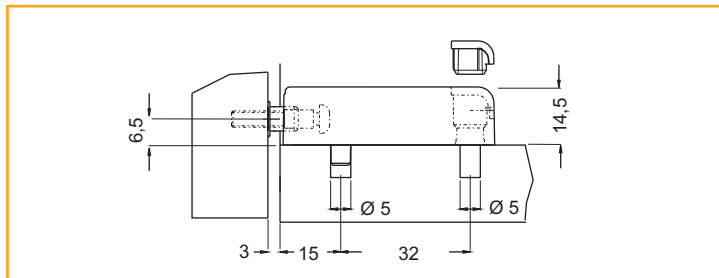

Perno filetto M 4

Bolt with M 4 thread
Gewindebolzen M 4
Tige filetée M 4
Pernio rosca M4

CLPMT041336

Dado di regolazione M 4

Regulation nut M 4
Einstellmutter M 4
Ecrou de réglage M 4
Tuerca de regulacion M4