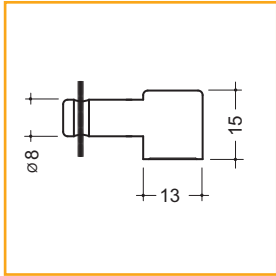

CLACKPAXX

Vite M4 x 12
 EURO screw M4 x 12
 Euroschraube M4 x 12
 Vis EURO M4 x 12
 Tornillo EURO M4 x 12

MLSCX005831

Esecuzioni disponibili	bianco	nero
Available finishings	white	black
Farben	weiss 01	schwarz 02
Finitions disponibles	blanc	noir
Colores	blanco	negro