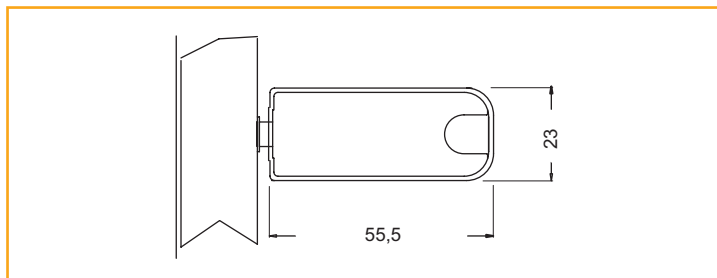

Vite EURO

EURO screw
Euroschraube
Vis EURO
Tornillo EURO

SIXXX005931

CLXXX0000 ..

Chiusura a scatto
Door catch
Schnappverschluss
Loqueteau de fermeture
Cierre con disparador

CLDIX0505

Distanziale 6 mm
Distanze-plate 6 mm
Distanzplatte 6 mm
Distanceur 6 mm
Distanziador 6 mm