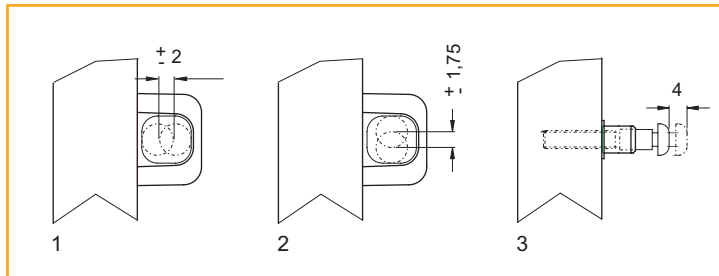

Chiusura a scatto

Door catch
Schnappverschluss
Loqueteau de fermeture
Cierre con disparador

CLXXX0505 ..

Perno filetto M 4

Bolt with M 4 thread
Gewindebolzen M 4
Tige filetée M 4
Pernio rosca M4

CLPMT041336

Dado di regolazione M 4

Regulation nut M 4
Einstellmutter M 4
Ecrou de réglage M 4
Tuerca de regulacion M4

CLDAD04FE36

Esecuzioni disponibili	bianco	nero	grigio
Available finishings	white	black	grey
Farben	weiss 01	schwarz 02	grau 05
Finitions disponibles	blanc	noir	gris
Colores	blanco	negro	gris

Tolleranza orizzontale (1) Tolleranza verticale (2) Regolazione perno (3)

Horizontal tolerance (1) Vertical tolerance (2) Bolt-adjustment (3)
Toleranz horizontal (1) Toleranz vertikal (2) Bolzen-Verstellung (3)
Tolérance horizontal (1) Tolérance verticale (2) Réglage tige (3)
Tolerancia orizontal (1) Tolerancia vertical (2) Regulacion pernio (3)

Bussola per Click

Bush for Click
Muffe für Click
Insert pour Click
Tuerca para Click

M 4 x 12 x 8

BUCL0412030

Tappo per Click

Cap for Click
Abdeckkappe für Click
Bouchon pour Click
Tapon para Click

TPXCLXXX

Vite EURO

EURO screw
Euroschraube
Vis EURO
Tornillo EURO

SIXXX005931

CLXXX0000 ..