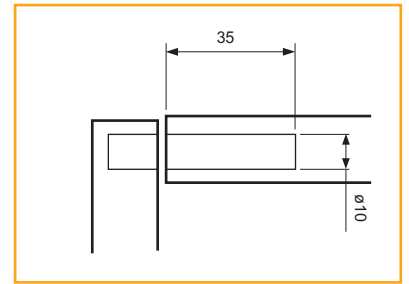

CLAAANXXXX ...