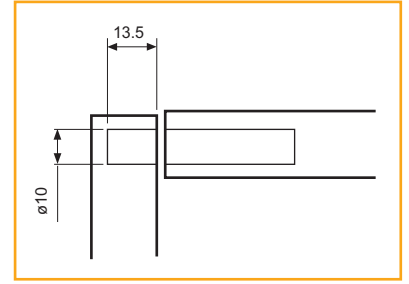

Vite EURO
EURO screw
Euroschraube
Vis EURO
Tornillo EURO

BUCL0412030

SIXXX005831

Tappo per Click
Cap for Click
Abdeckkappe für Click
Bouchon pour Click
Tapon para Click

TPXCLXXX

CLDIS0505 ...

Chiusura magnetica
Magnetverschluss
Magnetic catch
Fermeture magnétique
Cierre magnético