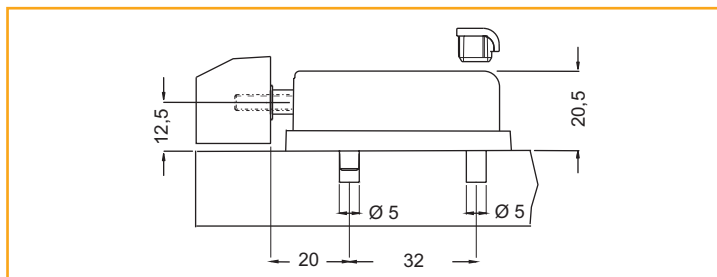

Vite EURO

EURO screw
Euroschraube
Vis EURO
Tornillo EURO

SIXXX005931

CLXXX0000 ..

Chiusura a scatto
Door catch
Schnappverschluss
Loqueteau de fermeture
Cierre con disparador

CLDIX0505

Distanziale 6 mm
Distanze-plate 6 mm
Distanzplatte 6 mm
Distanceur 6 mm
Distanziador 6 mm