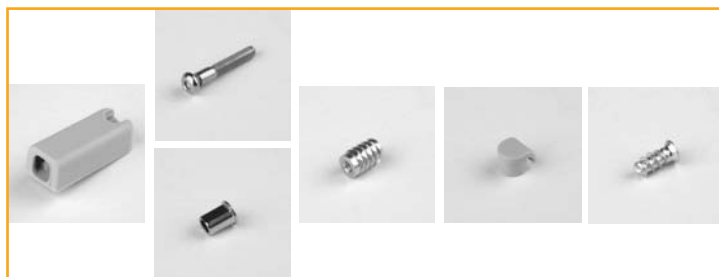

Bussola per Click

Bush for Click
Muffe für Click
Insert pour Click
Tuerca para Click

M 4 x 12 x 8

BUCL0412030

Tappo per Click

Cap for Click
Abdeckkappe für Click
Bouchon pour Click
Tapon para Click

TPXCLXXX

Vite EURO

EURO screw
Euroschraube
Vis EURO
Tornillo EURO

SIXXX005931

CLXXX0000 ..

Chiusura a scatto
Door catch
Schnappverschluss
Loqueteau de fermeture
Cierre con disparador

CLDIX0505

Distanziale 6 mm
Distanze-plate 6 mm
Distanzplatte 6 mm
Distanceur 6 mm
Distanziador 6 mm