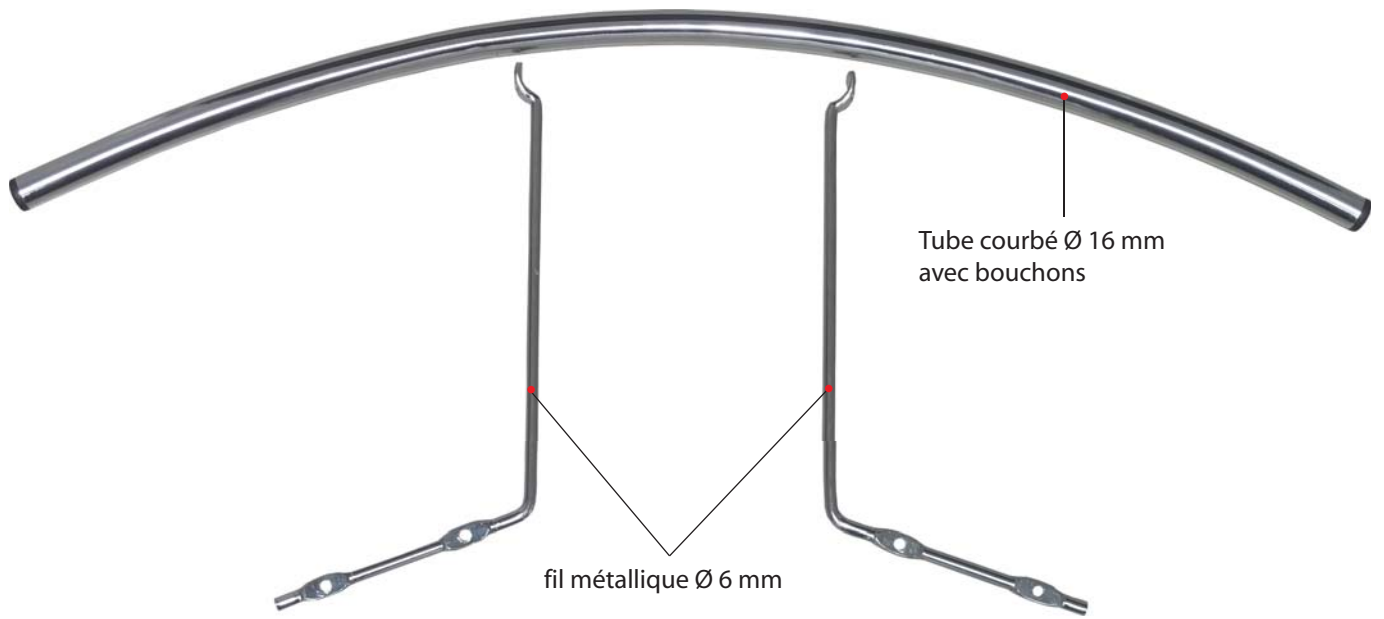

Porte-serviettes (sur dessin du client)

Art. 350001.001

Art. 571184 + 571185 + 571186

Charnière lourde, 3-pièces
sur dessin du client,
Acier, poudre époxy

Charnière pour portes pliantes, courbée
50 x 50mm, acier zingué (noir)

Art. 230030.101

Charnière pour portes pliantes, droite
50 x 42mm, acier zingué

Art.-Nr.: 230030.002

Charnière à équerre,

Art. 230100.001