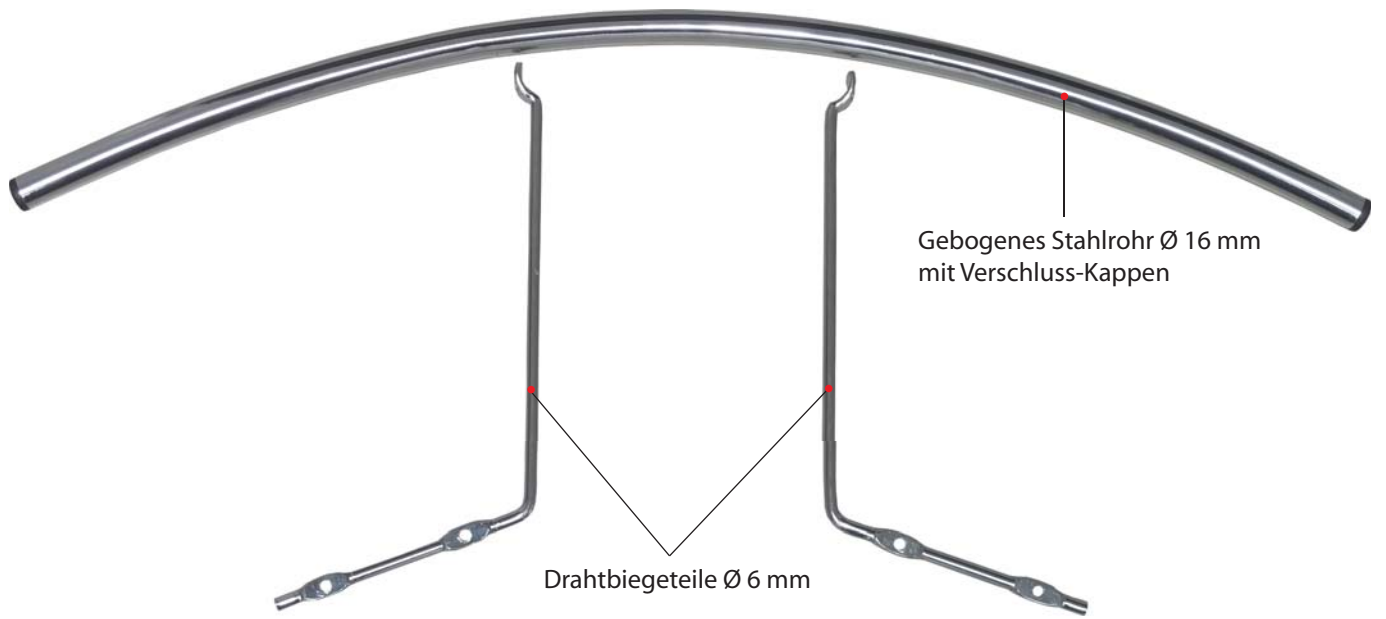

Handtuchhalter - Badreling (nach Kundenzeichnung)

Art. 350001.001

Art. 571184 + 571185 + 571186

Schweres Scharnier, 3-teilig
nach Kundenzeichnung,
Stahl pulverbeschichtet

Falлтürscharnier, gekröpft Ausführung,
50 x 50mm, Stahl schwarz verzinkt

Art. 230030.101

Falлтürscharnier, gerade Ausführung,
50 x 42mm, Stahl verzinkt,

Art.-Nr.: 230030.002

Lappenscharnier mit ungleichmäßigen
Schenkeln, mit Kröpfung

Art. 230100.001