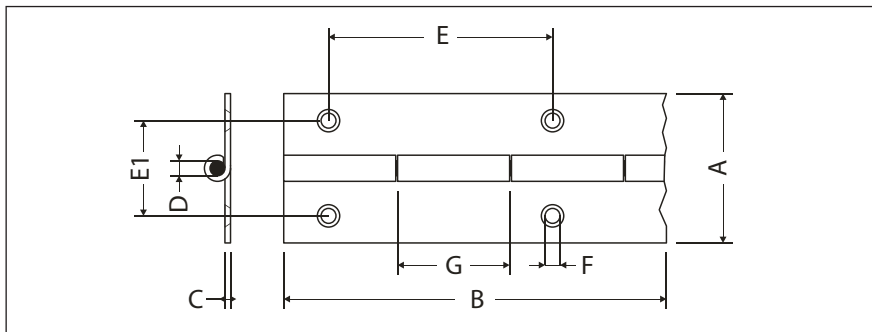

Art. 230001.

**Stangenscharniere,** Lochung, Versenk,  
Fixmaße nach Vorgabe des Kunden

**Material:** Edelstahl 1.4301  
**Oberfläche:** blank

A	B	C	D	E	E1	F	G
16 - 60	1.980	0,7 - 3	1,5 - 9	60	9 - 29	2 - 6, 5	10 - 30

Art. 230500.

**Edelstahlscharnier,** Edelstahl 1.4301

**Oberfläche:** blank

A	B	C	D	G
30	40	1,5	4	5
40	40	1,5	4	5
40	60	1,5	4	5
40	80	1,5	4	5

Art. 230501.

**Edelstahlscharnier,** Edelstahl 1.4301

**Oberfläche:** blank

A	B	C	D	G
70	40	1,5	4	5

Art. 230502.

**Edelstahlscharnier,** Edelstahl 1.4301

**Oberfläche:** blank

A	B	C	D	G
80	20	1,5	4	5
90	30	1,5	4	5
100	40	1,5	4	5

Art. 230503.

**Edelstahlscharnier,** Edelstahl 1.4301